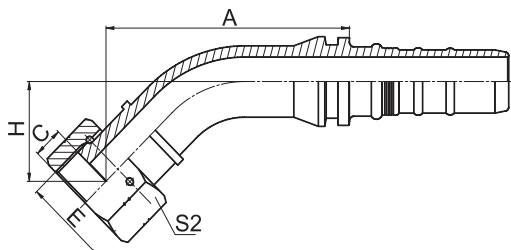

# 扣压式软管接头

## KF24243-W

45° 美制 ORFS 内螺纹平面  
45° ORFS FEMALE FLAT SEAT

代号 PART NO.	螺纹 E THREAD E	胶管 HOSE BORE		尺寸 DIMENSIONS				
		公称内径 DN	标号 DASH	A	C	H	S2	
KF24243-12-12W	1.3/16"X12	20	12	97.7	15	42	36	
KF24243-16-16W	1.7/16"X12	25	16	111	15	44.6	41	
KF24243-20-20W	1.11/16"X12	32	20	124	15	49	50	
KF24243-24-24W	2"X12	40	24	138.2	15	53.6	60	